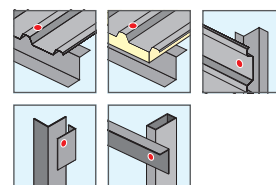

Samovrtný šroub JT3-6-5,5

Odkazy

kaloty ORKAN
 Ořech se stopkou SW8
 Aku utahovačka ASCS 6.3
 Těsnící podložky E

Oblast použití

- > Upevnění ocelových profilovaných plechů na ocelové nosné konstrukce 1,5 - 4 mm
- > Upevnění hliníkových profilovaných plechů a sendvičových panelů na ocelové nosné konstrukce 1,5 - 4 mm
- > Upevnění hliníkových nosných profilů na hliníkové nosné konstrukce (podle Z-10.3-701)
- > Pro vysokopevnostní ocelové nosné konstrukce

Vlastnosti

- > Nerez A2 s kalenou vrtací špičkou
- > Těsnící podložka z nerez
- > Těsnící podložka předmontovaná

Upozornění

Z-10.3-701 platí výhradně pro JT3-6-5,5x25 E14.

Použití

Technické údaje

Certifikace