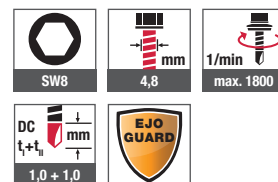

Samovrtný šroub JT2-2H-4,8 EJOGUARD

Odkazy

Ořech se stopkou SW8
 Aku utahovačka ASCS 6.3

Oblast použití

- > Podélné spoje ocelových profilovaných plechů

Vlastnosti

- > Ocel zušlechťená, pozinkovaná
- > Se zápichem pod hlavou pro účinné upevnění podélných spojů
- > Ochrana proti korozi EJOGUARD

Použití

Technické údaje

Certifikace

Označení výrobku	Délka [mm]	Svěrná tloušťka [mm]	Balení [ks]	Číslo výrobku	EAN
JT2-2H-4,8x19 EJOGUARD	19	0–9	1000	3 592 200 997	4061245093062